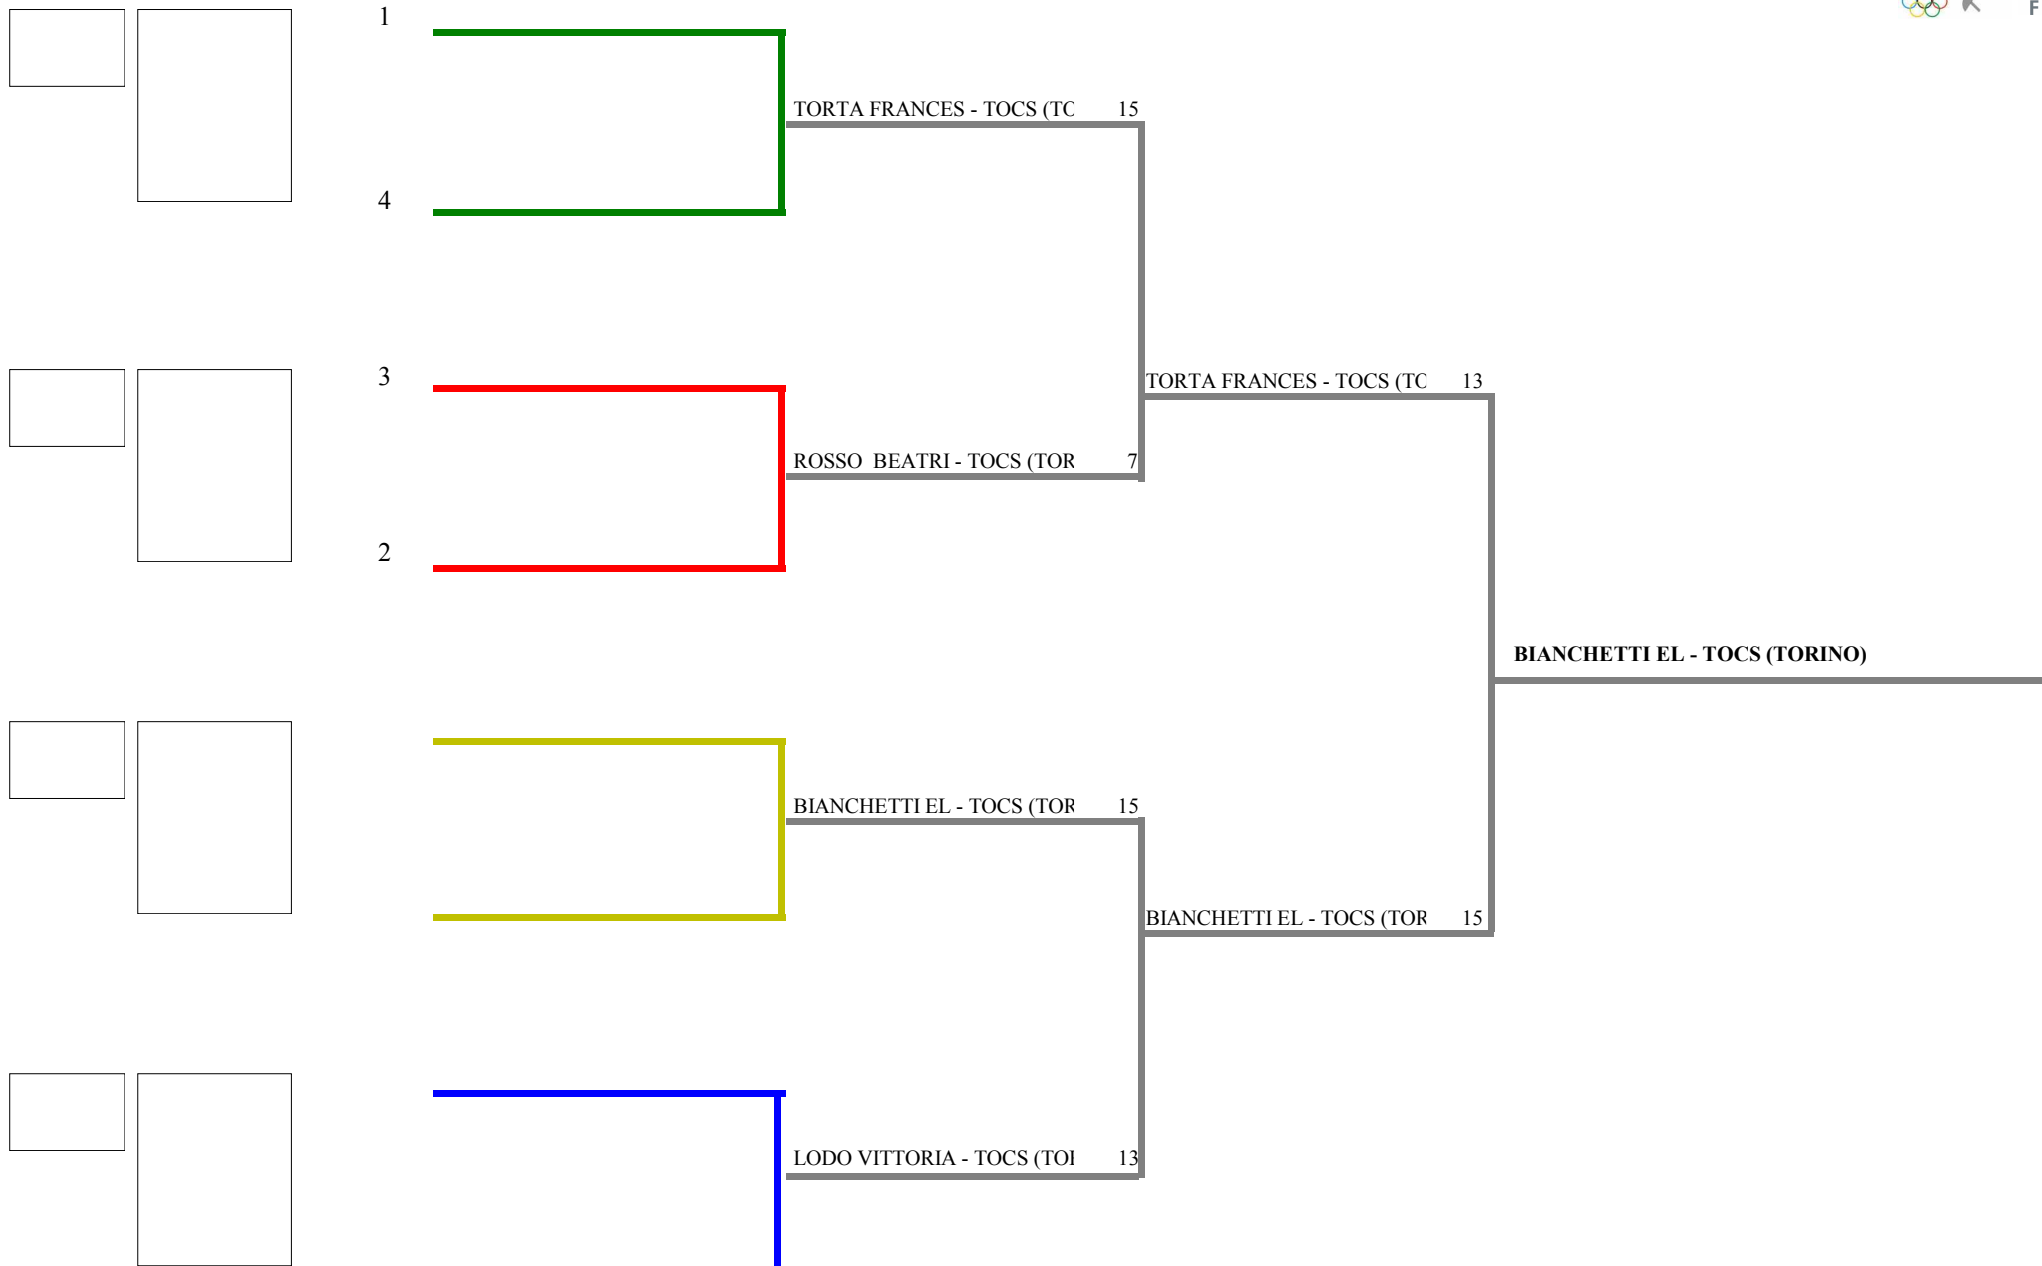

Fioretto femminile

TABELLONE DEI QUARTI DI FINALE

FEDERAZIONE ITALIANA SCHERMA
FEDERATION INTERNATIONALE D'ESCRIME

Classifica definitiva Fioretto femminile

1

Gran Premio Assoluti

COLLEGNO - Camp. Reg. Assoluti Piem.

Stampa: 31/03/2012 17:14

<u>Classifica</u>	<u>NumFis</u>	<u>Cognome</u>	<u>Nome</u>	<u>Del</u>	<u>Denominazione</u>
1	623020	BIANCHETTI	ELISA	14/05/97	CLUB SCHERMA TORINO A.S.D.
2	611328	TORTA	FRANCESCA	02/04/93	CLUB SCHERMA TORINO A.S.D.
3	604787	LODO	VITTORIA	05/07/90	CLUB SCHERMA TORINO A.S.D.
	616157	ROSSO	BEATRICE MARIA	07/04/97	CLUB SCHERMA TORINO A.S.D.